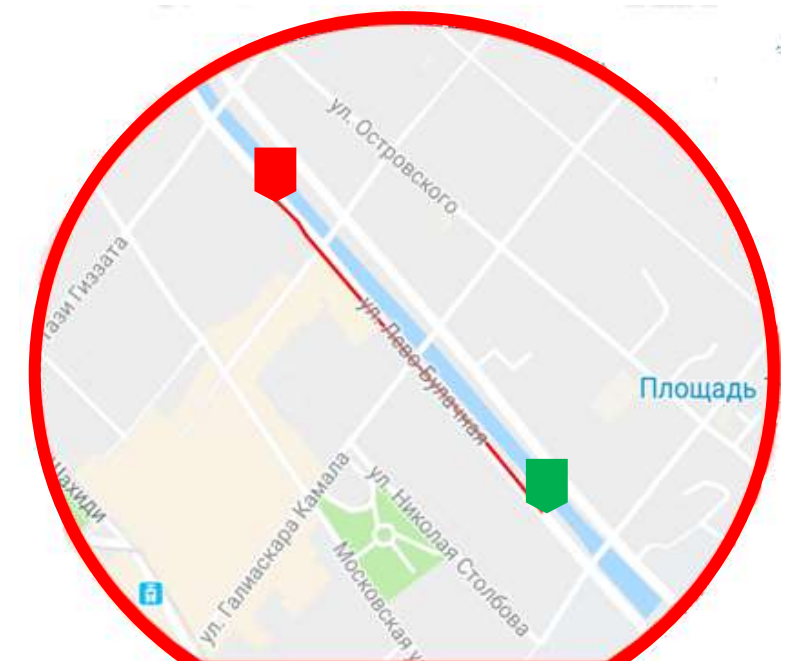

В 2018 году ОАО «РЖД» Куйбышевской железной дорогой проведена работа по разработке и внедрению мобильного приложения. Приложение «Берегись поезда – SafeTrain» дает возможность обратить внимание ребенка на нахождение в опасной зоне, принудительно блокирует работу всех медиаконтентов и подает предупредительный звуковой сигнал.

Приложение позволяет реализовать следующие основные задачи:

- оповещение пользователя о приближении к опасной зоне;
- блокирование проигрывания любого контента (музыка, видео и т.п.) при попадании в опасную зону (запустить можно только после выхода из опасной зоны);
- смс оповещения родителей, об отключении ребенком приложения, отключения геолокации, попадания в опасную зону;
- трекинг (просмотр маршрута следования ребенка) на родительском смартфоне с установленным приложением.

Будьте бдительными!

БЕЗОПАСНОСТЬ ДЕТЕЙ - ЗАБОТА РОДИТЕЛЕЙ

БЕРЕГИСЬ ПОЕЗДА- SAFETRAIN¹

Звуковое предупреждение ребенка о приближении к опасности - зоне движения поездов

WWW.SAFETRAIN.RU

СМС информирование родителей:
-попадание в опасную зону;
-отключение геолокации³;
-отключение приложения.

Заблокирует возможность прослушивания любого медиаконтента (музыка, радио, видео и т.п.)

Просмотр маршрута следования ребенка (трекинг) на родительском смартфоне с установленным

1. Приложение для смартфона на операционной системе Android. Приложение предназначено для напоминания, что железная дорога – зона повышенной опасности и не является гарантом безопасности. Перед началом использования, ознакомьтесь со следующими документами: Пользовательское соглашение, Политика конфиденциальности, Инструкция по установке и настройке.
2. Приложение бесплатно.
3. Обязательное условие для работы приложения- это корректная работа службы геолокации (GPS/ГЛОНАСС).
4. Вопросы и предложения можно направить через форму обратной связи на официальном сайте www.safetrain.ru.
5. Будьте бдительны - Берегитесь поезда!!!