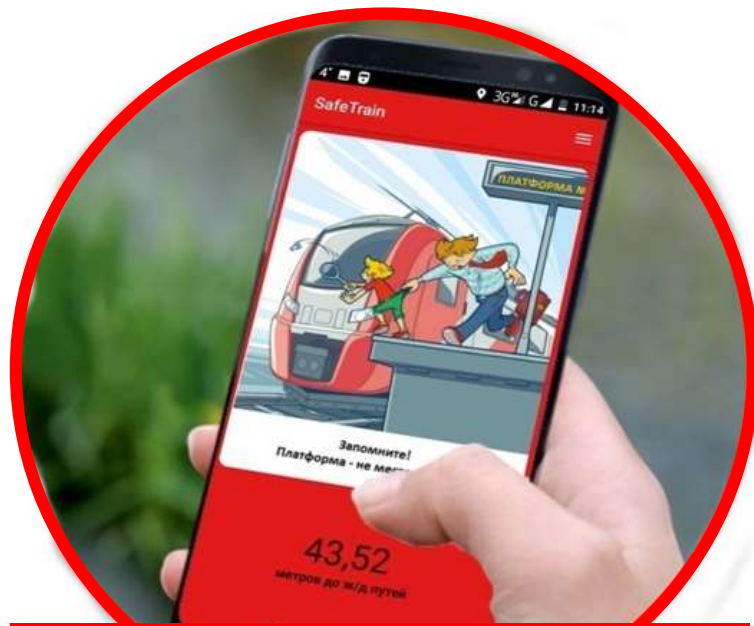

БЕЗОПАСНОСТЬ ДЕТЕЙ - ЗАБОТА РОДИТЕЛЕЙ

БЕРЕГИСЬ ПОЕЗДА- SAFETRAIN¹

Звуковое предупреждение ребенка о приближении к опасности - зоне движения поездов